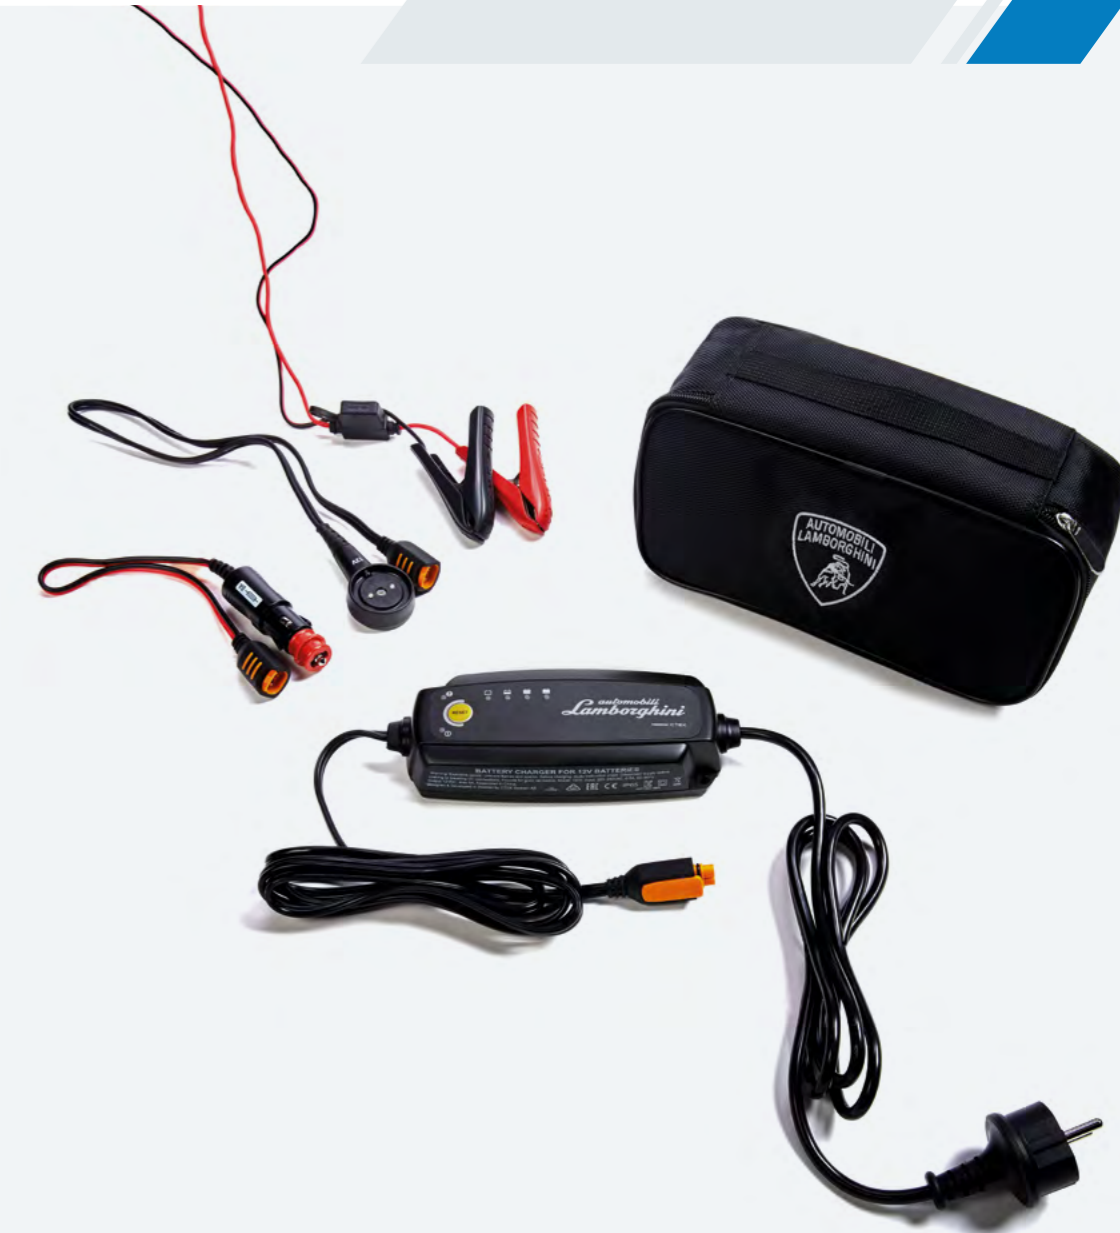

ステアリング ホイールカバー

URUSのステアリングホイールは、熟練した職人によって時間をかけて手作りされた貴重なものです。だからこそ、車内にあるパーツでもしっかりと保護する必要があります。

ステアリングホイールカバーは、Lamborghiniエンブレムをあしらった丈夫なストレッチ素材でできており、使わない時でも愛車を大切に守りたい方に最適なソリューションです。

バッテリーメン テナー

Urusのバッテリーを保護します。
画期的な認識ソフトウェアにより、すべてのLamborghiniモデルに対応しています。